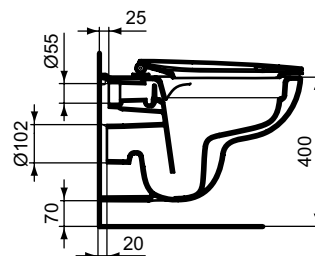

Ideal Standard

ilifeA

Numărul de articol: T471601

## Vas WC suspendat, RimLS+

Ideal Standard ilife A vas wc suspendat cu tehnologia RimLS+. Spalare verticala, evacuare orizontala. Pentru combinatie cu capac vas wc (T4675 sau T4676).

Culoare: 01 - Alb european

Tehnologie: RimLS+

Mai multe detalii despre produs:

Tip:	Proiecție standard
Montaj:	Suspendat
Greutate netă (kg):	18
Materiat:	Ceramică
Designer:	Palomba Serafini Associati
Înălțime (mm):	370
Lățime (mm):	360
Adâncime (mm):	540
Elemente de ambalare:	Bowl+Fixing
Capacitate (L):	6
Capacitate secundară (L):	4,5
Număr certificat:	EN 997
Tip de spălare:	Spălare verticală, evacuare orizontală
Instalare:	Suspendat
Fixare:	Fixare complet ascunsă