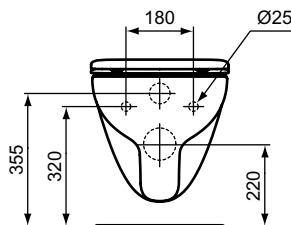

Ideal Standard

ilifeA

Numărul de articol: T471601

## Vas WC suspendat, RimLS+

Ideal Standard ilife A vas wc suspendat cu tehnologia RimLS+. Spalare verticala, evacuare orizontala. Pentru combinatie cu capac vas wc (T4675 sau T4676).

Culoare: 01 - Alb european

Tehnologie: RimLS+

Mai multe detalii despre produs:

Tip:	Proiecție standard
Montaj:	Suspendat
Greutate netă (kg):	18
Materiat:	Ceramică
Designer:	Palomba Serafini Associati
Înălțime (mm):	370
Lățime (mm):	360
Adâncime (mm):	540
Elemente de ambalare:	Bowl+Fixing
Capacitate (L):	6
Capacitate secundară (L):	4,5
Număr certificat:	EN 997
Tip de spălare:	Spălare verticală, evacuare orizontală
Instalare:	Suspendat
Fixare:	Fixare complet ascunsă