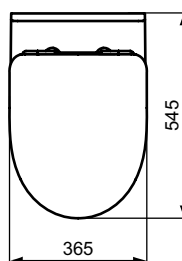

Ideal Standard

ilifeA

Numărul de articol: T471601

Vas WC suspendat, RimLS+

Ideal Standard ilife A vas wc suspendat cu tehnologia RimLS+. Spalare verticala, evacuare orizontala. Pentru combinatie cu capac vas wc (T4675 sau T4676).

Culoare: 01 - Alb european

Tehnologie: RimLS+

Mai multe detalii despre produs:

Tip:	Proiecție standard
Montaj:	Suspendat
Greutate netă (kg):	18
Materiat:	Ceramică
Designer:	Palomba Serafini Associati
Înălțime (mm):	370
Lățime (mm):	360
Adâncime (mm):	540
Elemente de ambalare:	Bowl+Fixing
Capacitate (L):	6
Capacitate secundară (L):	4,5
Număr certificat:	EN 997
Tip de spălare:	Spălare verticală, evacuare orizontală
Instalare:	Suspendat
Fixare:	Fixare complet ascunsă